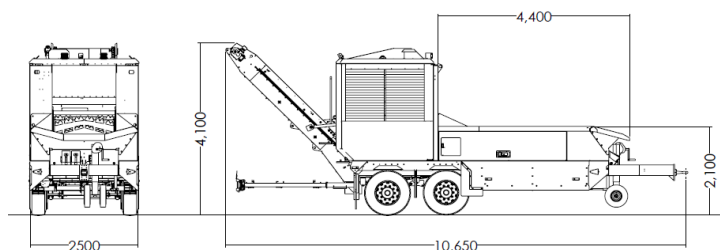

Technické údaje MZA 4800

Rozmery počas prepravy	d/š/v	10650/2500/4000
Motor		
Výrobca		MAN
Typ		D2676 LE 123
Počet valcov		R 6
Objem	cm ³	12419
Menovité otáčky motora	U/min	1750/1900
Výkon	kW/k	353/480
Otáčka pri max. krútiacom momente	U/min	1200
Krútiaci moment	Nm	2250
Emisná norma		EUROMOT III B
Palivová nádrž (séria/ prídavná malá/veľká)	l	500 / 200 / 360
Nádrž AdBlue	l	70
Podvozok		dvojnápravový tandemový podvozok do 80 km/h
Celková hmotnosť	kg	19000
Rotor		
	#	
Hmotnosť - kompletný rotor	kg	cca. 1300
Šírka	mm	1465
Priemer	mm	1000
Otáčky rotora (nízke, vysoké)	U/min	1160/1260
Počet kladív/ frézovacích vložiek		48 výkyvných/ 8 pevných
Hmotnosť kladiva	kg	cca. 3,5
Max. výška podávacieho otvoru	mm	700
Podávací stôl a podávací valec	#	plynule nastavenie 10 - 100 %
Protiostrie a drviaca klapka	#	polohy samostatne nastaviteľné 0 % min. veľkosť frakcie 100 % max. veľkosť frakcie
Vynášací hrabľový dopravník	#	
Dopravná výška (séria/opcionálne)	mm	3400/4000
Šírka	mm	1450
Rýchlosť	m/s	max. 1,4
Pojazd	m/s	0,1
Drviaci výkon		
Odpad zo zelene	m ³ /h	až do 180
Odpadové drevo	m ³ /h	až do 120
Predrvené odpadové drevo	m ³ /h	až do 200
Kôra	m ³ /h	až do 230