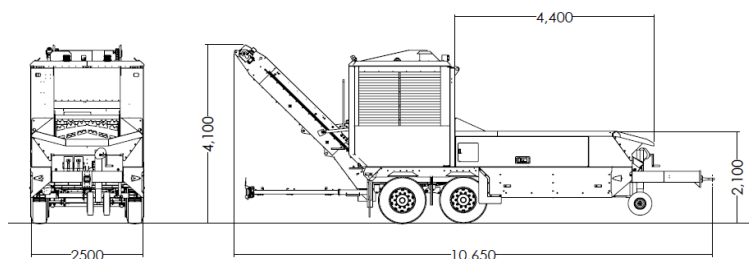

Technické údaje MZA 4800

Výbava		
Hydraulické ovládanie kapotáže	#	●
Veľké jednokrídlové dvere - bočný kryt		●
Vzduchové brzdy s ABS		●
Ťažné oko - Ø 50		●
Loadsensing hydraulický systém		●
Veľký úložný priestor		●
Svetelný systém 24 V		●
Vynášací hrablový dopravník - krátky	#	○
Vynášací hrablový dopravník - dlhý	#	○
Magnetický separátor		○
Pásový podvozok	#	○
Pojazd	#	○
Rádiové diaľkové ovládanie		○
Centrálne mazanie		○
Hydr. lis pre výmenu kladív	#	○
Hydraulická podpera	#	○
Reverzný ventilátor chladenia	#	○
Pracovné svetlá	#	○
Kropiace zariadenie		○
Hydr. ovládané predĺženie násypky o 700 mm	#	○
Zvýšené bočnice násypky - obojstranne	#	○
Špeciál - jemné drvenie - očká 30,40,50,60,70		○
Vialisrechen - špeciálne protiostrie		○
Nástavec na ťažné oko		○
Špeciálne lakovanie		○
Bioolej		○
Meranie materiálu na výstupe		○
Prídavná palivová nádrž		○
Filter jemných častíc		○
Protihliková ochrana		○

- sériová výbava
- voliteľná výbava

Funkcie označené # sa dajú ovládať aj pomocou rádiového diaľkového ovládača